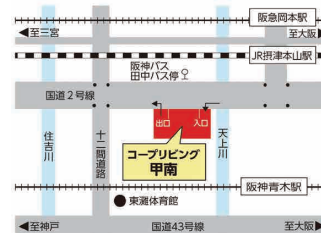

チラシ掲載品以外にもセール特別価格で多数展示しております

お仏壇、お仏具のご用命は

クレリ展示場お仏壇ショールームへ
(コープリビング甲南1F)

無料
ダイヤル 0120-558-201

営業時間:10時~17時 定休日:水・木曜日 **P** 駐車場完備 〒658-0084 神戸市東灘区甲南町2丁目1-20