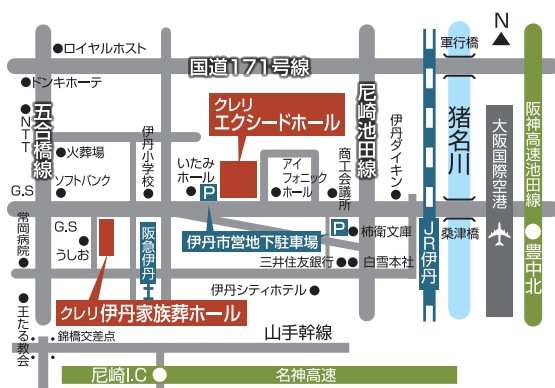

第5回 人形供養

2024年 3月16日(土)

受付 9:30～11:30

読経 11:30～12:30

株式会社 大西

クレリ伊丹

無料ダイヤル 0120-002-409

〒664-0895 伊丹市宮ノ前 1-2-30

- 阪急伊丹駅より徒歩5分
- JR伊丹駅より徒歩5分

クレリエクシードホール 検索

「クレリ相談コーナー」開催

コープ行基 伊丹市行基町 1-16-1

2月24日(土) 午前10時～午後3時

※新型コロナウイルスの感染状況により開催を中止させていただく場合がございます。ご了承ください。

お問い合わせはクレリ伊丹(株)大西

無料ダイヤル 0120-002-409 まで

クレリの 海洋散骨サービス 海帰葬

船で西宮より出航し、六甲の山影を背景に神戸港、大阪湾、淡路島、明石大橋などを眺望する雄大なロケーションでの散骨です。

お申し込み・資料請求・お問い合わせ先

クレリカスタマーセンター

無料ダイヤル 0120-327-144

尼崎市水堂町 3丁目1-23