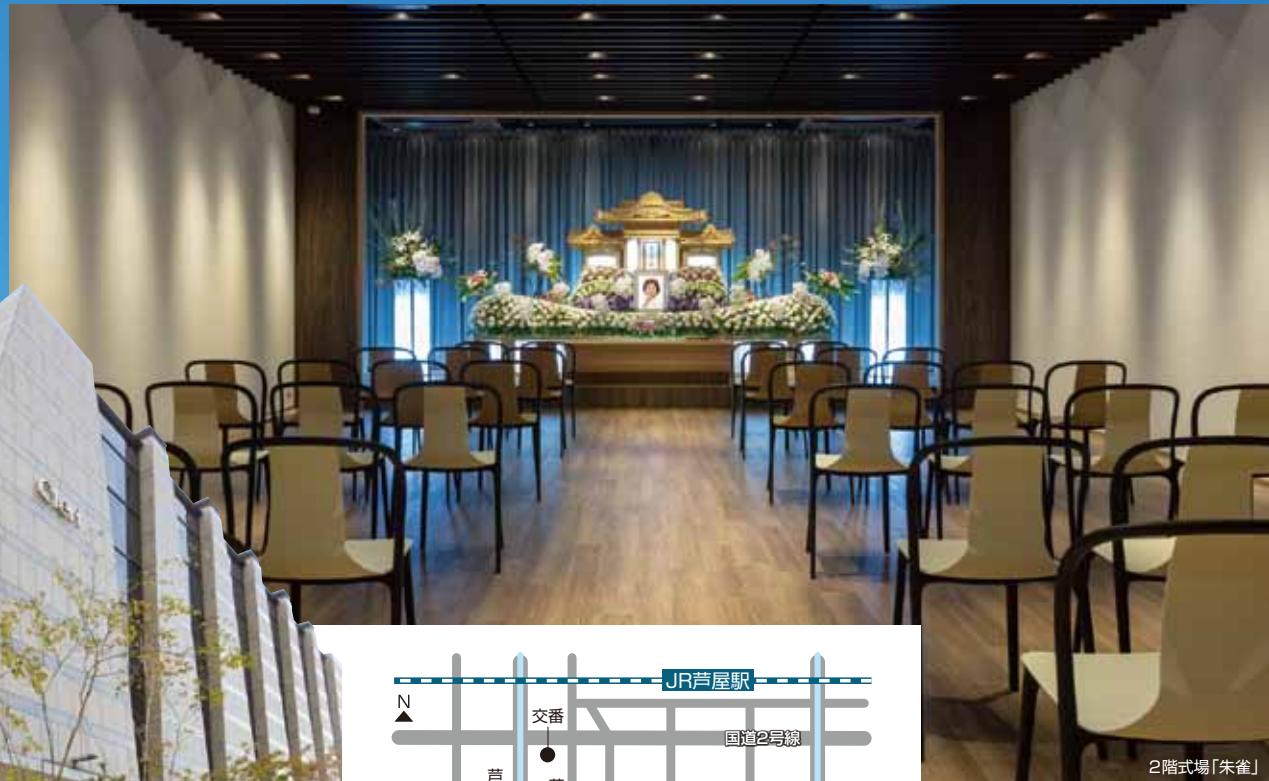

コープこうべのやさしいお葬式 『クレリ芦屋ホール』

地域に根ざしたホールにて、事前のご相談から、葬儀後までのご要望に幅広く対応いたします。

クレリ
芦屋ホール

クレリ芦屋ホール外観

クレリ芦屋

無料ダイヤル 0800-919-4141

〒659-0054 芦屋市浜芦屋町 4-21
☎0797-34-3232

- 阪神芦屋駅から徒歩3～4分
- JR芦屋駅、阪急芦屋川駅からタクシー6～7分
- 阪急バス「永保橋」バス停から徒歩1分

クレリ芦屋ホール 検索

4階式場「鳳凰」

組子の飾り壁面

お待ち合わせ、ご案内のフロア

クレリ芦屋ホール

料金
無料

第4回 人形供養

2024年 2月23日(金・祝)

受付 9:30～12:00

読経 12:30～ ※ご参列はできません

お人形に感謝の気持ちを込めて

お人形や、ぬいぐるみと一緒に過ごした大切な時間を想いながら「感謝」の心をこめて供養させていただきます。

注意事項

- 人形・ぬいぐるみ以外は受け付けません。
※ガラスケース、段など不燃物は取り除いてお持ちください。
- 人形・ぬいぐるみの法要は、仏式で執り行います。
- 受付時間9:30～12:00以降の人形の持ち込みはお断りします。【時間厳守】
- 人形・ぬいぐるみの供養後は、処理業者により焼却又は、産廃処理となります。
※お焚き上げを行うわけではありません。

〈お願い〉

感染予防対策といたしまして、お持ちいただいた“お人形やぬいぐるみ”は、入口の受け付けにてお預かりさせていただきます。ホール内にはご入場ができません。※読経の際も参列を不可とさせていただきます。また、スタッフはマスクを着用しアルコール消毒液を設置しております。何卒ご理解の程、よろしくお願いいたします。