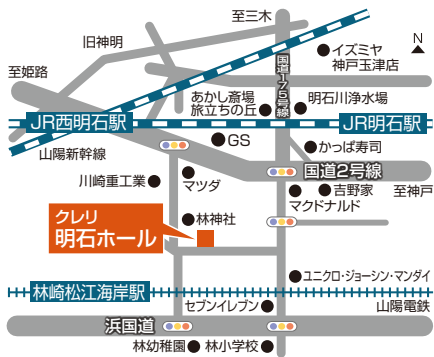

クレリ
明石ホール

2F 式場

クレリ明石ホール外観

家族葬式場

家族葬式場
外観

株式会社 明石十方社 **クレリ明石**
☎078-923-0372
〒673-0032 明石市立石 1-9-14
●JR西明石駅、JR明石駅より車で約10～15分
●山陽電車 林崎松江海岸駅北口より徒歩で約7分

クレリ明石ホール

クレリ
玉津インター
ホール

玉津インターホール式場

クレリ玉津インターホール外観

(家族葬ホール)
☎078-923-0330
〒651-2143 神戸市西区丸塚1-25-3
●第二神明道路玉津インターチェンジから車で5分
●駐車場:10台完備 ●式場:25名様収容可能

クレリ玉津インターホール

クレリ明石ホール

料金
無料

第4回 人形供養

2024年 1月25日(木)