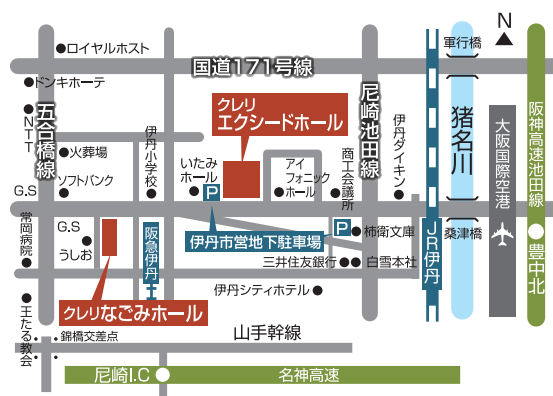

〈お願い〉

新型コロナウイルス感染予防対策といたしまして、お持ちいただいた“お人形やぬいぐるみ”は、入口の受け付けにてお預かりさせていただきます。ホール内にはご入場ができません。
※読経の際も参列を不可とさせていただきます。
また、スタッフはマスクを着用しアルコール消毒液を設置しております。何卒ご理解の程、よろしくお願いたします。

第3回人形供養

株式会社 大西

クレリ伊丹

無料ダイヤル 0120-002-409

〒664-0895 伊丹市宮ノ前 1-2-30

- 阪急伊丹駅より徒歩5分
- JR伊丹駅より徒歩5分

クレリエクシードホール 検索

「クレリ相談コーナー」開催

コープ行基 伊丹市行基町 1-16-1

毎月最終土曜日 午前10時~午後3時

※新型コロナウイルスの感染状況により開催を中止させていただく場合がございます。ご了承ください。

お問い合わせはクレリ伊丹(株大西)