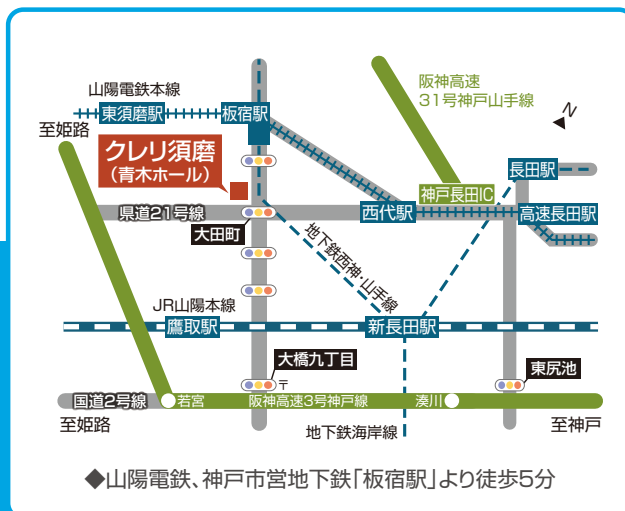

日時

9月29日(日)

10:30～12:00

お気軽にお問い合わせください

クレリ須磨(青木ホール)

会場

FREE 0120-020-307

〒654-0024 神戸市須磨区大田町 3-1-24